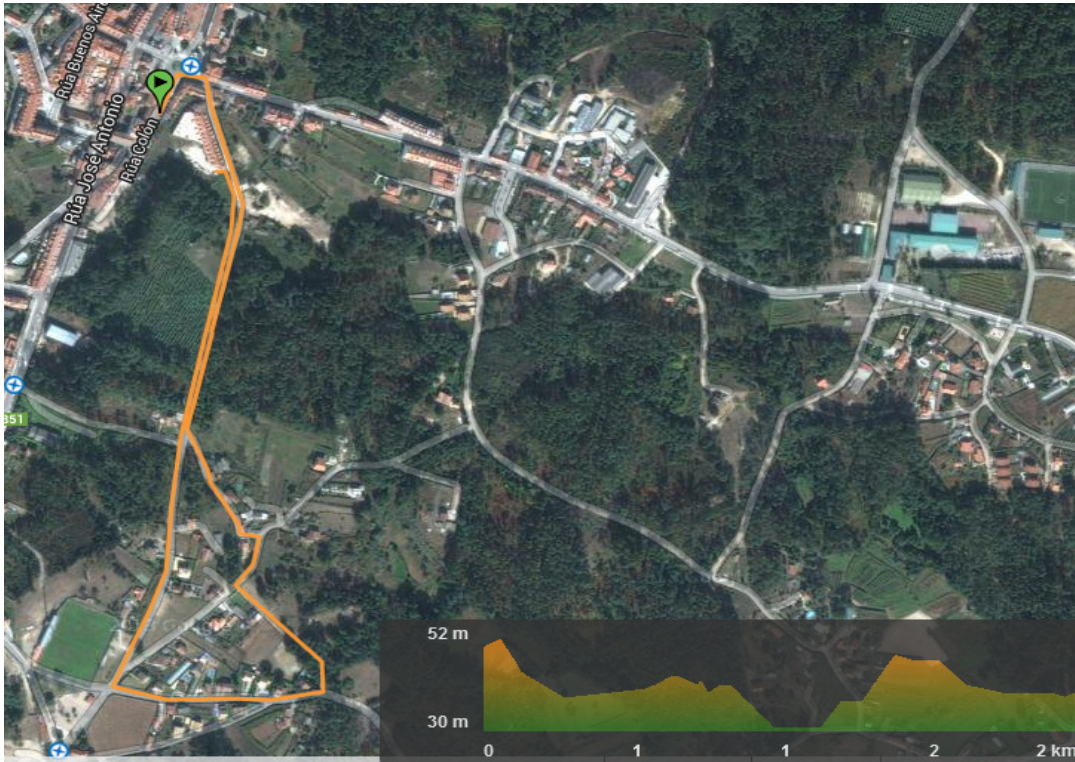

II DÚATLON POPULAR DE TOMIÑO

Circuito cadetes

1º segmento: 2km --- 2º segmento: 8km --- 3º segmento: 1km

SEGMENTO 1: Saida unha volta 2 km

Segmento 2 bici: 4 voltas- 8km

Segmento 3: 1 volta- 1km